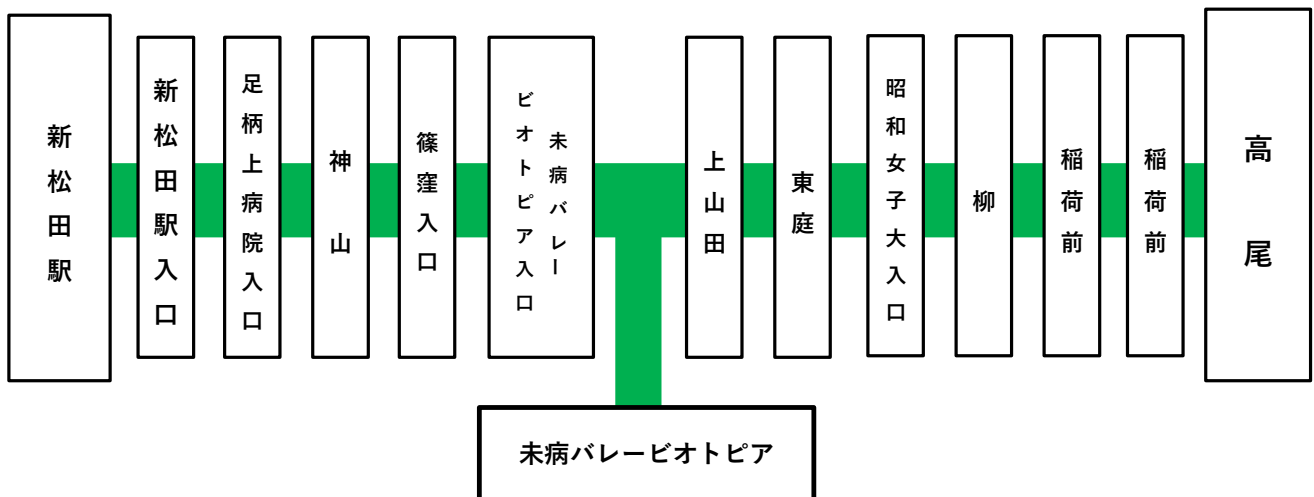

新松田駅 → 神山 → 未病バレービオトピア → 高尾

順	停留所名	運賃表							
1	新松田駅								
2	新松田駅入口	180							
3	足柄上病院入口	180							
4	神山	180							
5	篠窪入口	210	180						
6	未病バレービオトピア入口	260	200	180					
7	未病バレービオトピア	260	200	180					
8	上山田	260	200	180	180				
9	東庭	270	210	180	180	180			
10	昭和女子大入口	350	290	250	250	180	180		
11	柳	350	290	250	250	180	180		
12	稲荷前	390	330	280	280	230	220	180	
13	赤田土橋	390	330	280	280	230	220	180	
14	高尾	410	350	300	300	250	240	180	180

高尾 → 未病バレービオトピア → 神山 → 新松田駅

順	停留所名	運賃表							
1	高尾								
2	赤田土橋	180							
3	稲荷前	180	180						
4	柳	180	180						
5	昭和女子大入口	240	220	180					
6	東庭	240	220	180					
7	上山田	250	230	180	180				
8	未病バレービオトピア	300	280	250	180	180			
9	未病バレービオトピア入口	300	280	250	180	180	180		
10	篠窪入口	300	280	250	180	180	180		
11	神山	350	330	290	210	200	200	180	
12	足柄上病院入口	410	390	350	270	260	260	210	180
13	新松田駅入口	410	390	350	270	260	260	210	180
14	新松田駅	410	390	350	270	260	260	210	180

路線図